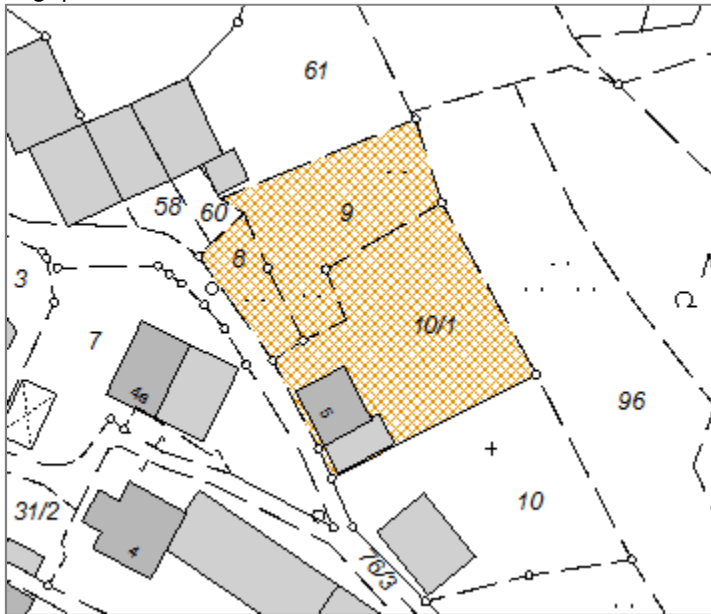

Wüstenstein: Wohnhaus

Angaben zum Grundstück:

Flurstücks-Nummer(n): 8, 9, 10/1
Gemarkung: Wüstenstein
Lage: Wüstenstein 5, 91346 Wiesental
Grundstücksgröße: 1.463 m²

Lageplan:

Kontaktdaten des Eigentümers: